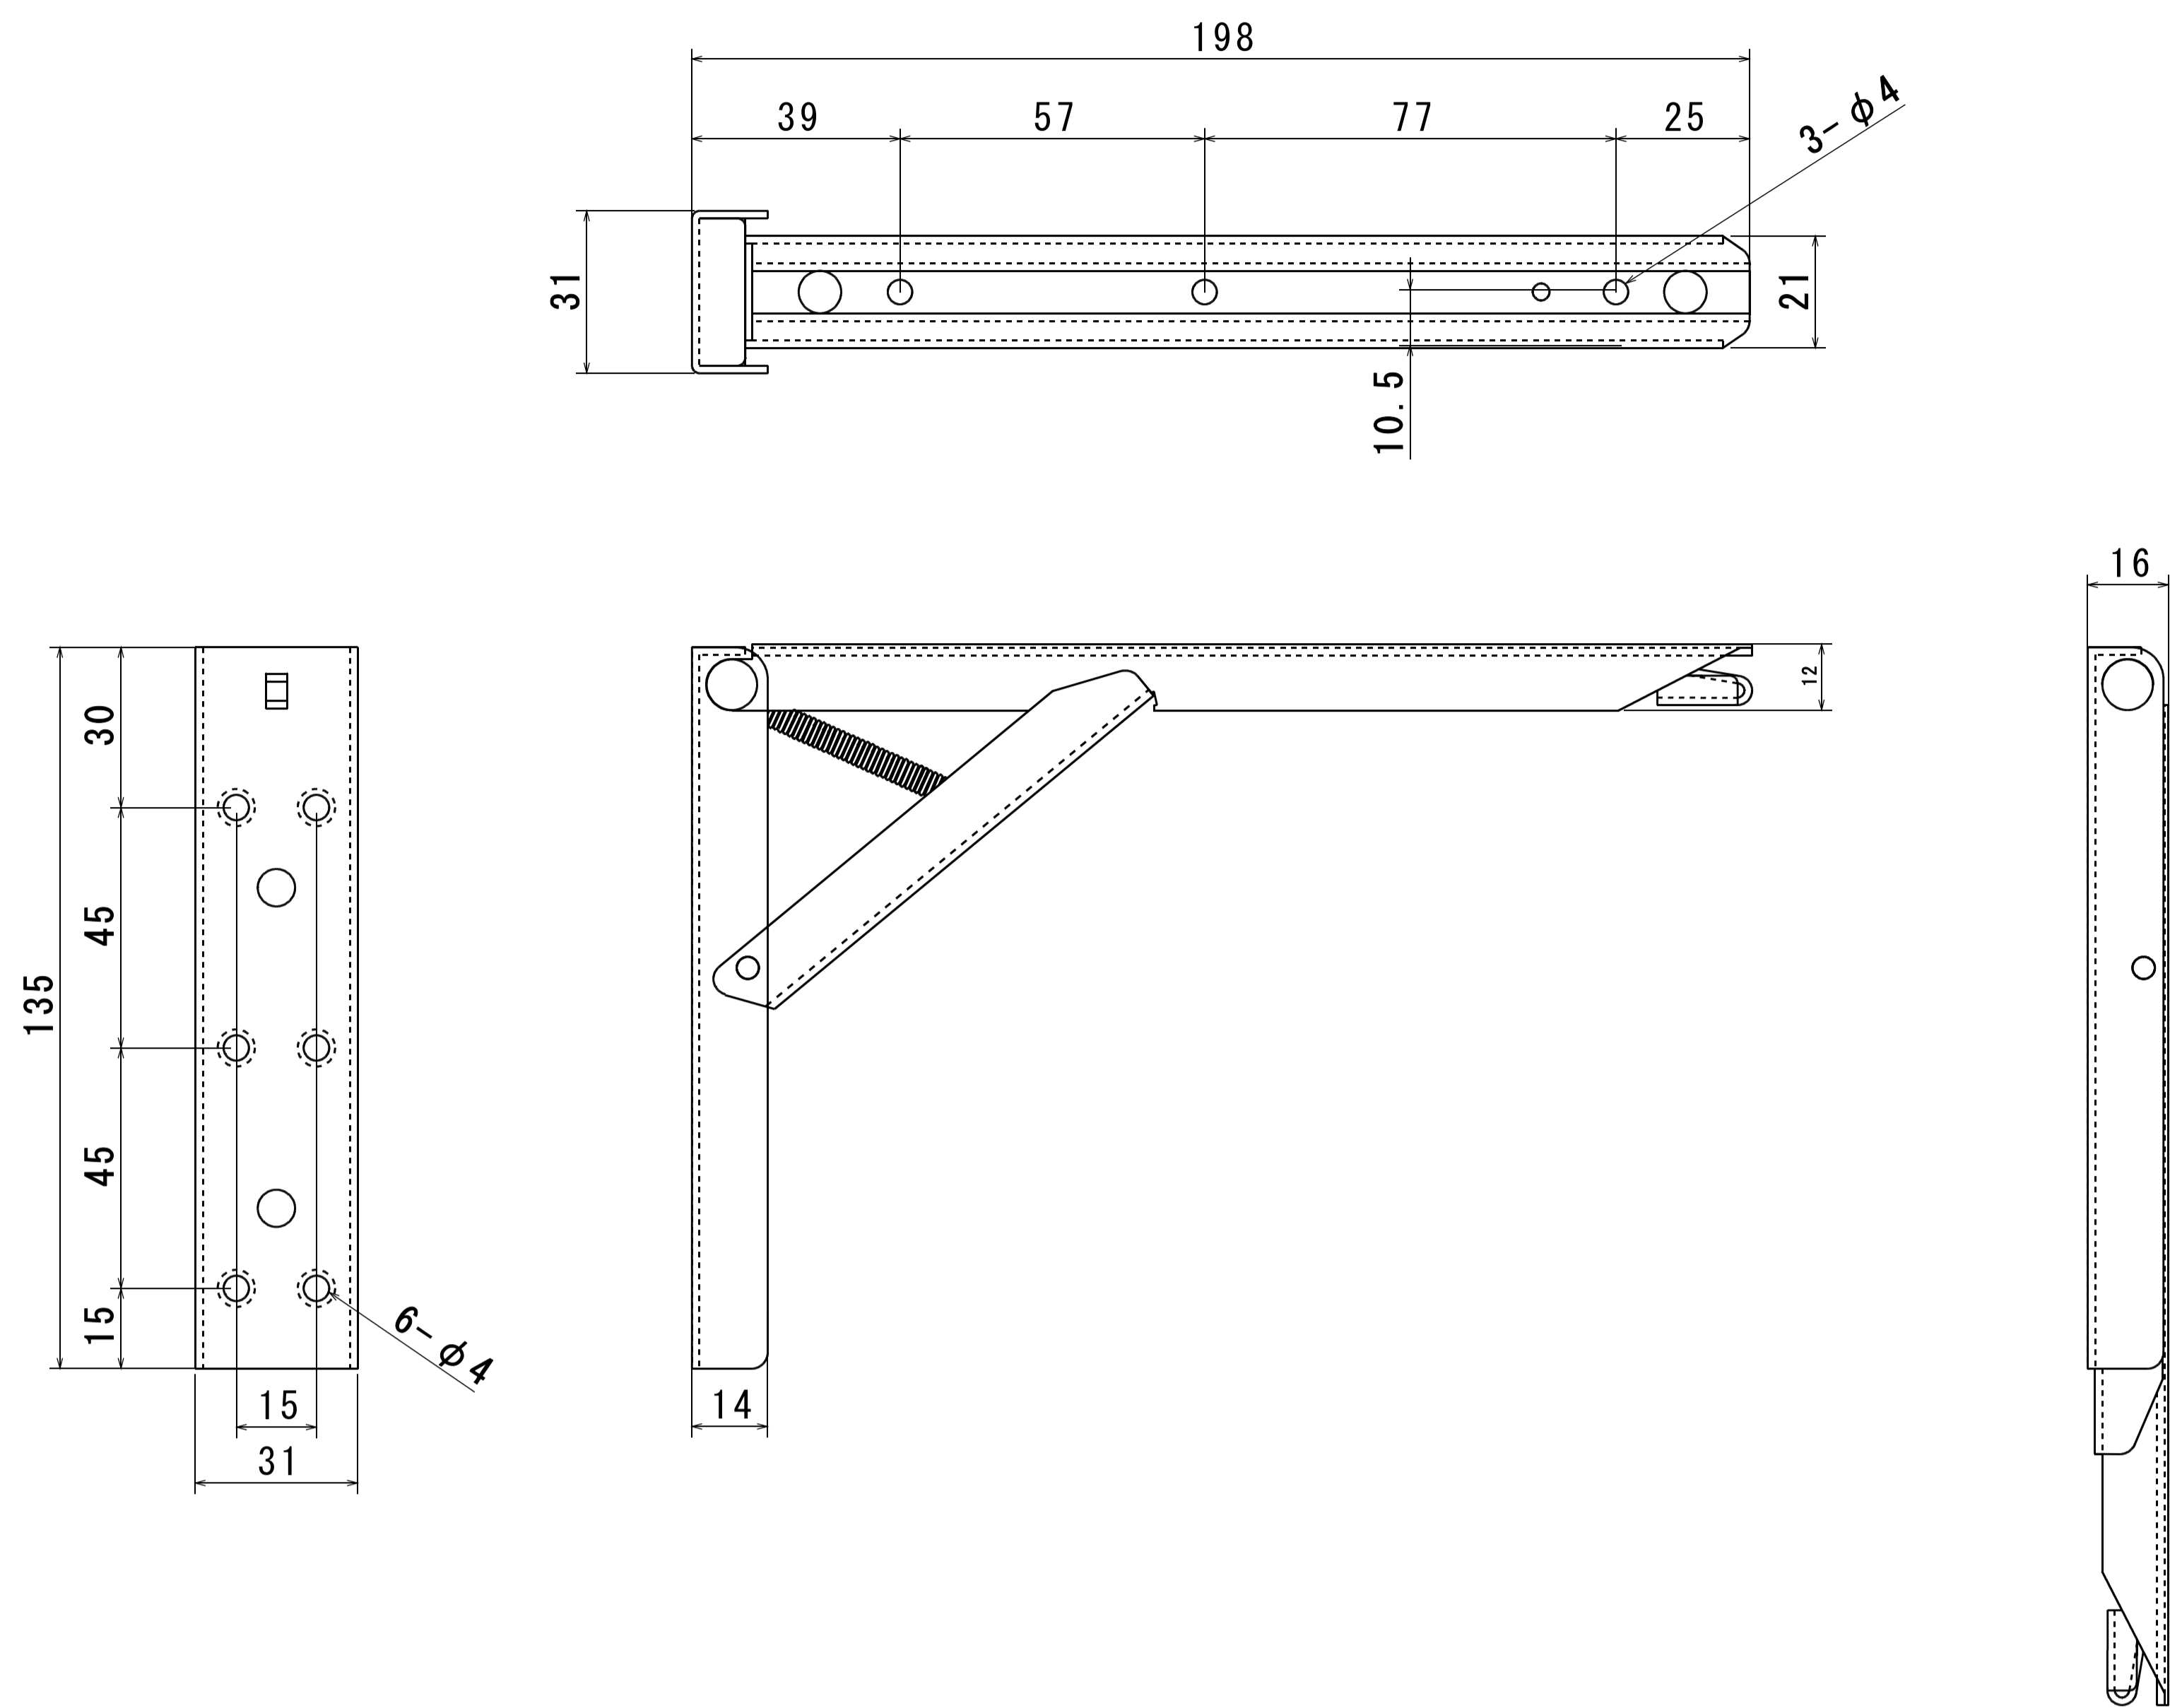

折りたたみ式 棚受金具

タッチポン200 寸法図 【S=1/1】

折りたたみ式 棚受金具

タッチポン300 寸法図 【S=1/1】